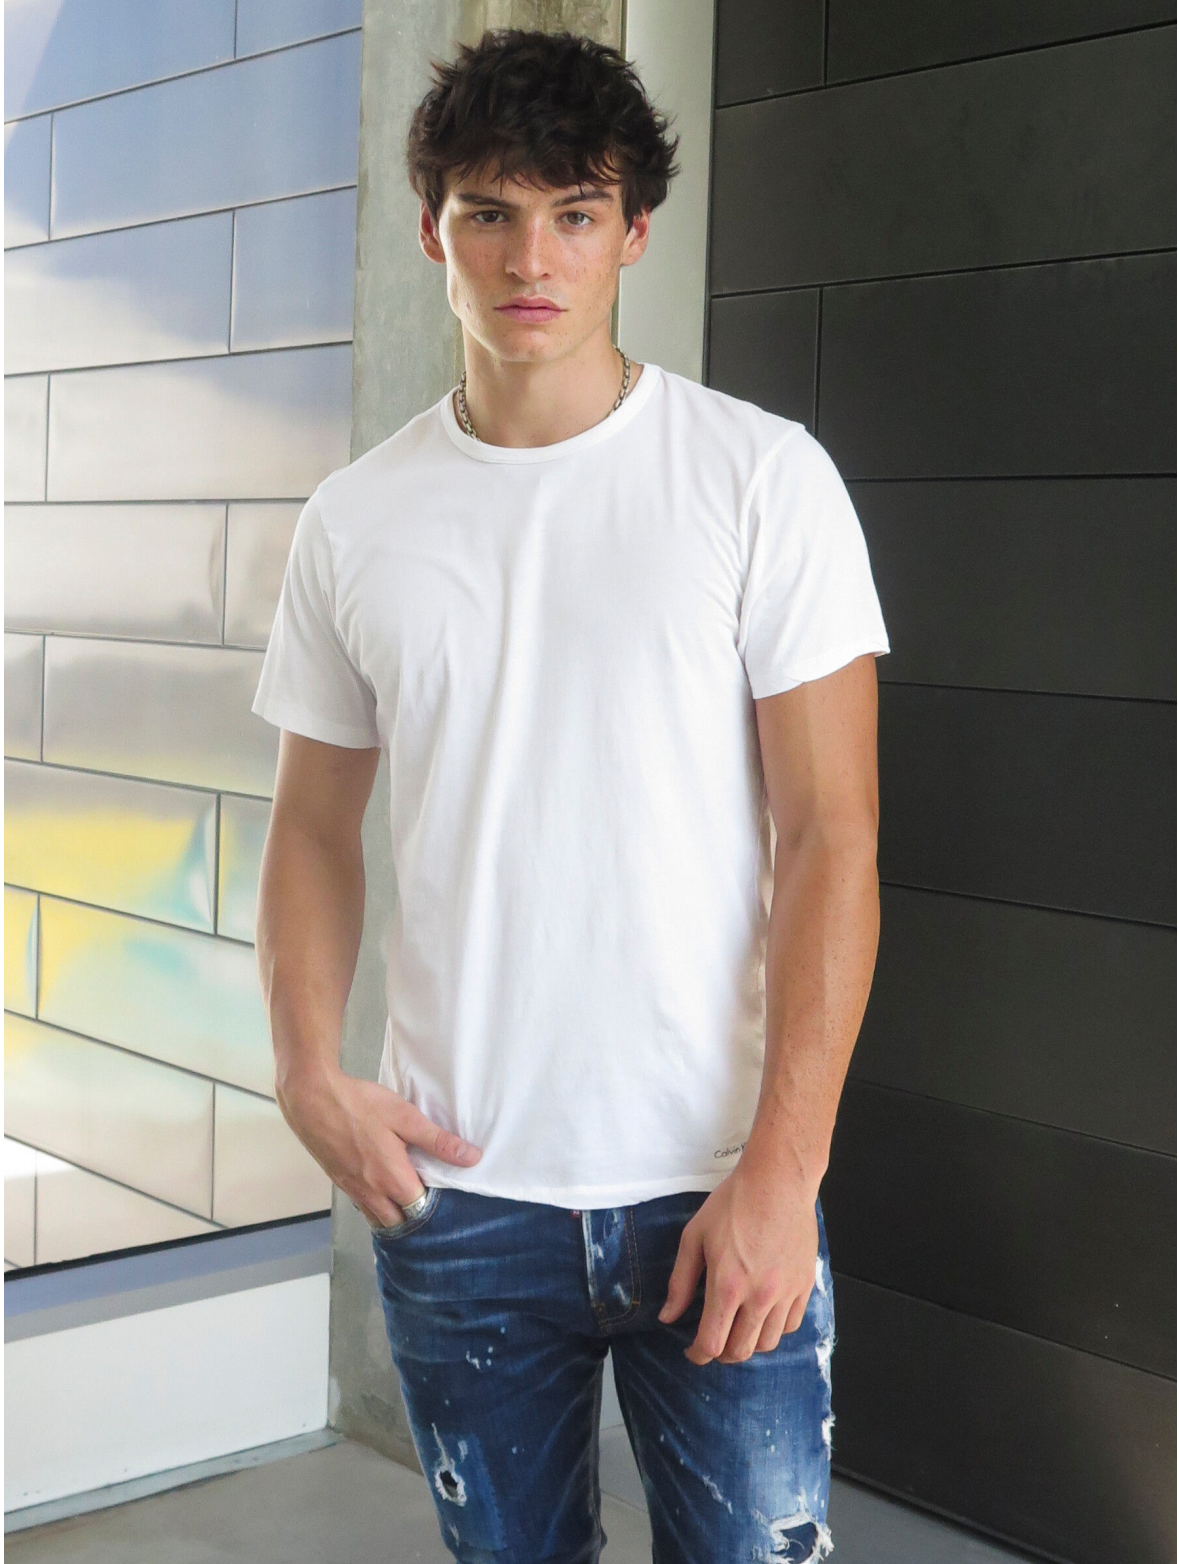

GABRIEL JAYNE

height 186 cm · waist 79 cm · suit 48
shoes size 44 · hair dark brown · eyes brown

GABRIEL JAYNE

height 186 cm · waist 79 cm · suit 48
shoes size 44 · hair dark brown · eyes brown

GABRIEL JAYNE

height 186 cm · waist 79 cm · suit 48
shoes size 44 · hair dark brown · eyes brown

GABRIEL JAYNE

height 186 cm · waist 79 cm · suit 48
shoes size 44 · hair dark brown · eyes brown